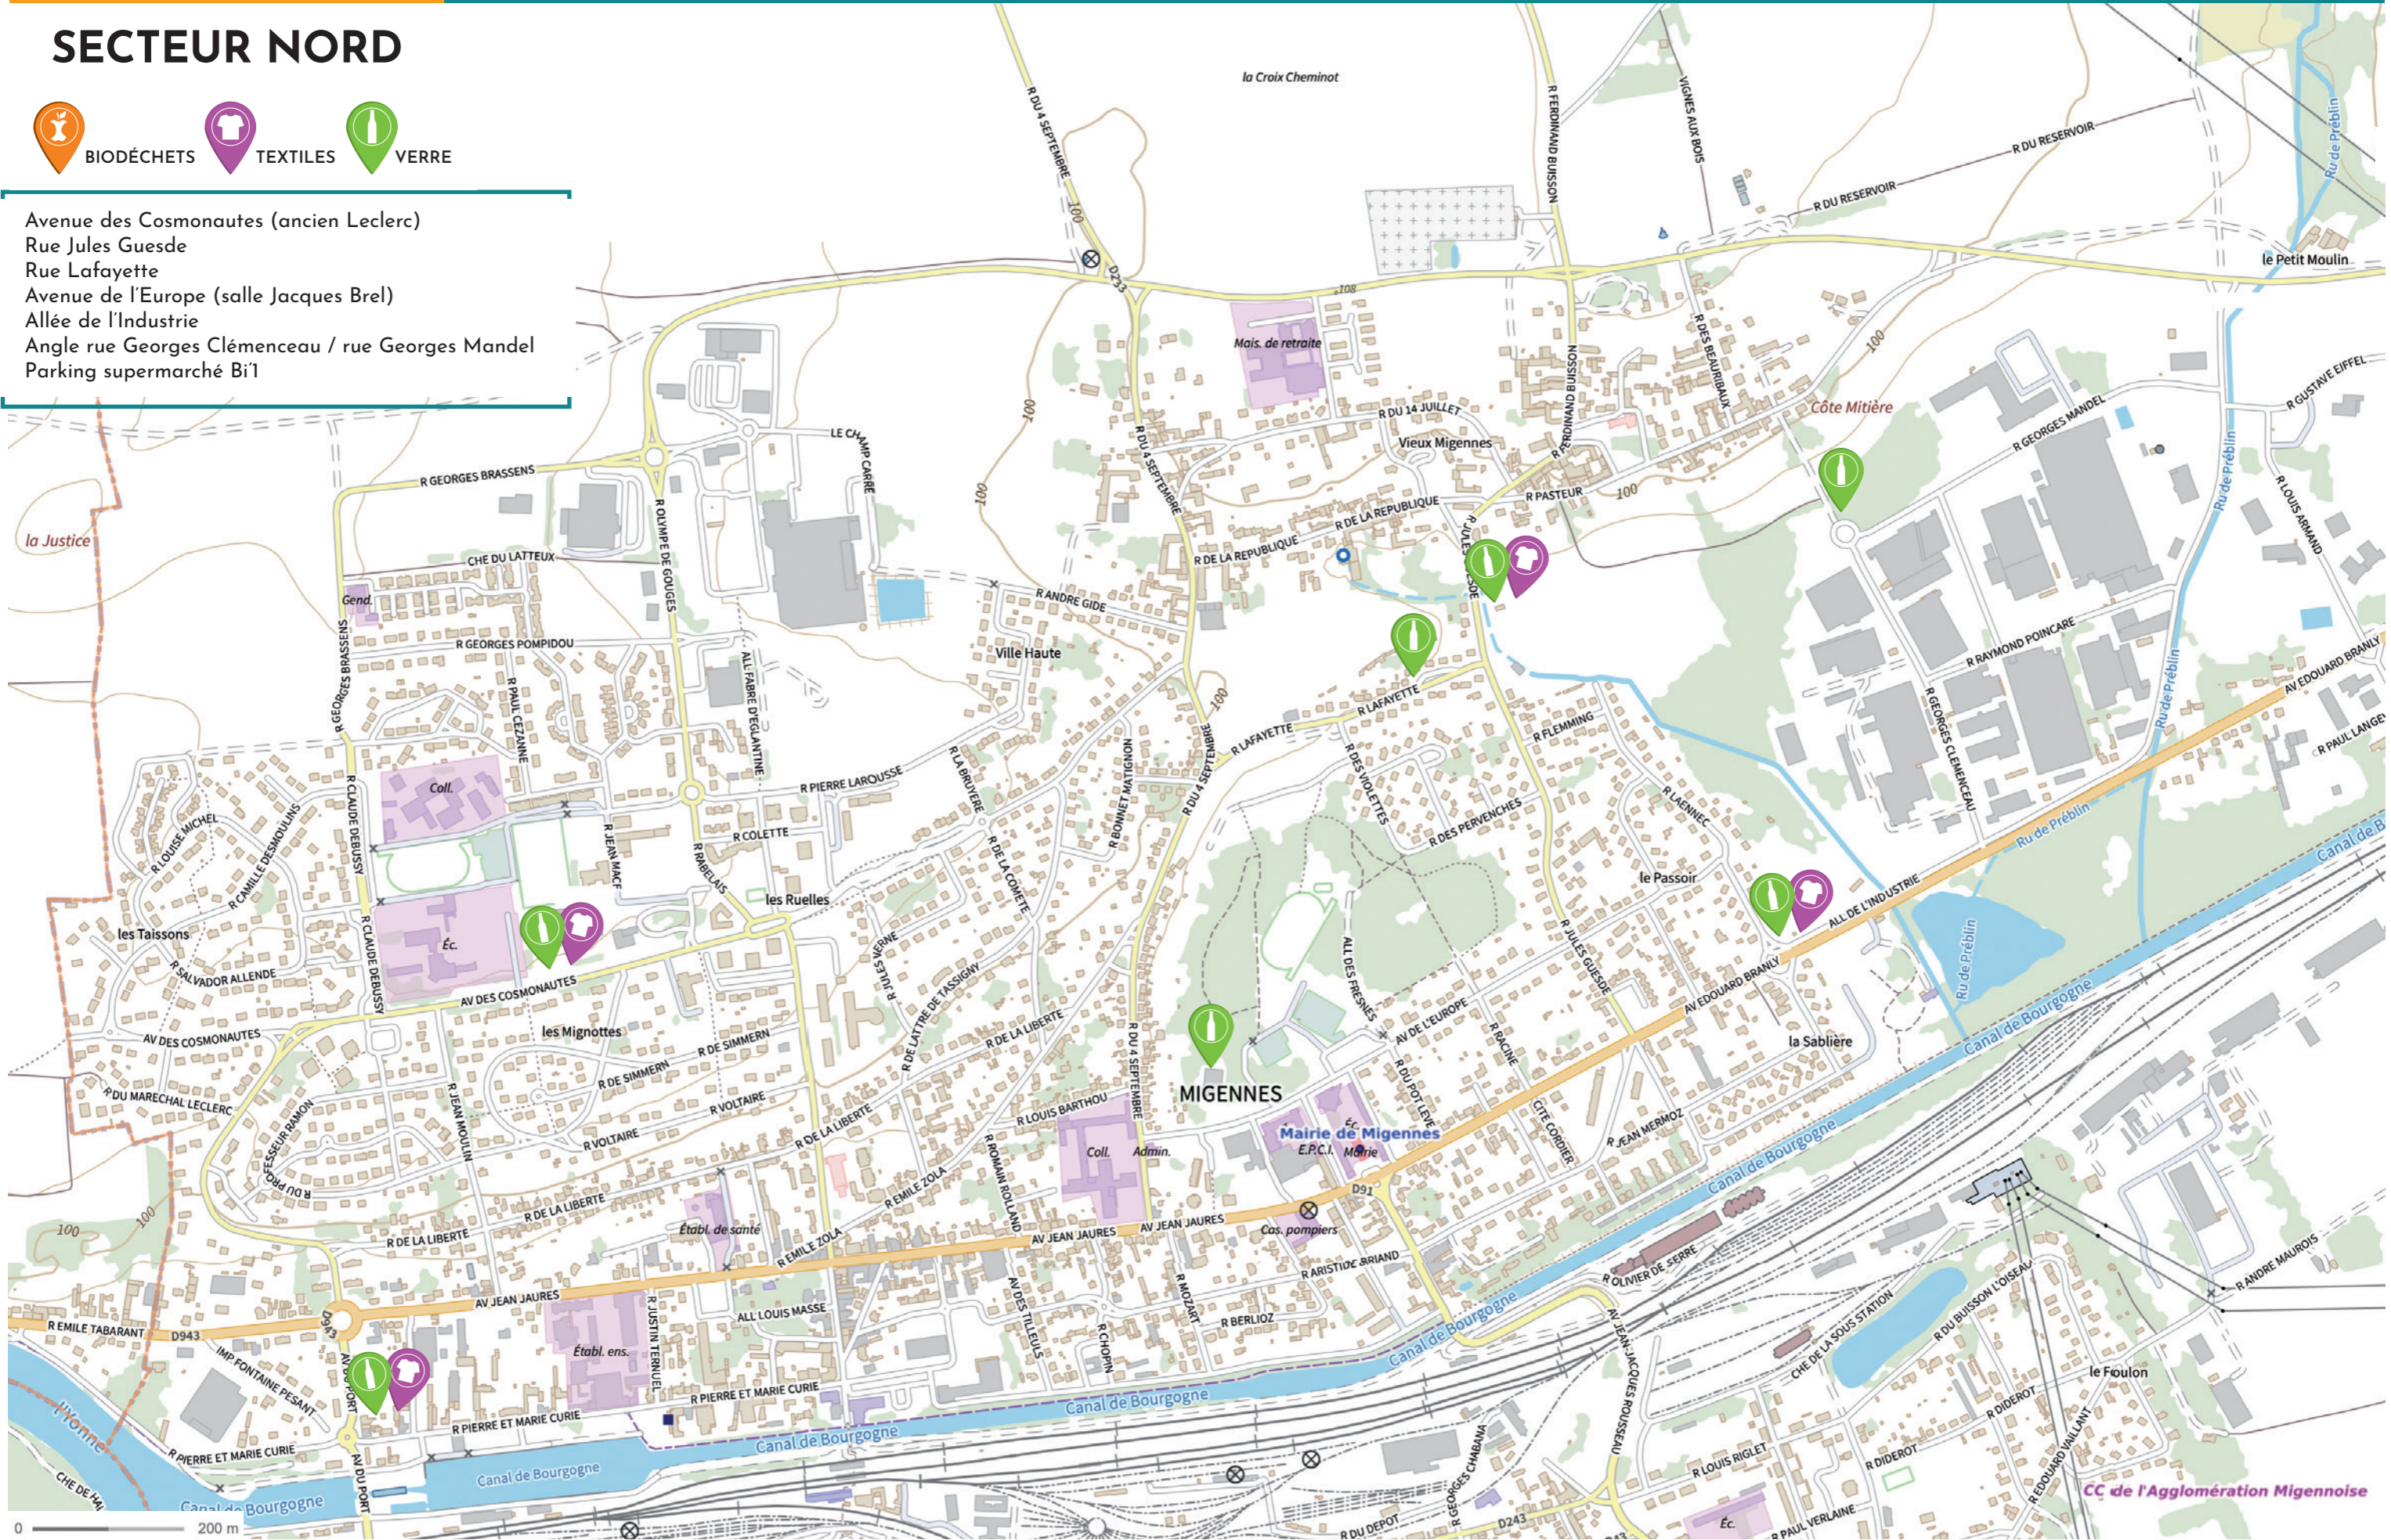

## LES BIODÉCHETS

## SECTEUR NORD

- Avenue des Cosmonautes (ancien Leclerc)
- Rue Jules Guesde
- Rue Lafayette
- Avenue de l'Europe (salle Jacques Brel)
- Allée de l'Industrie
- Angle rue Georges Clémenceau / rue Georges Mandel
- Parking supermarché Bi'l