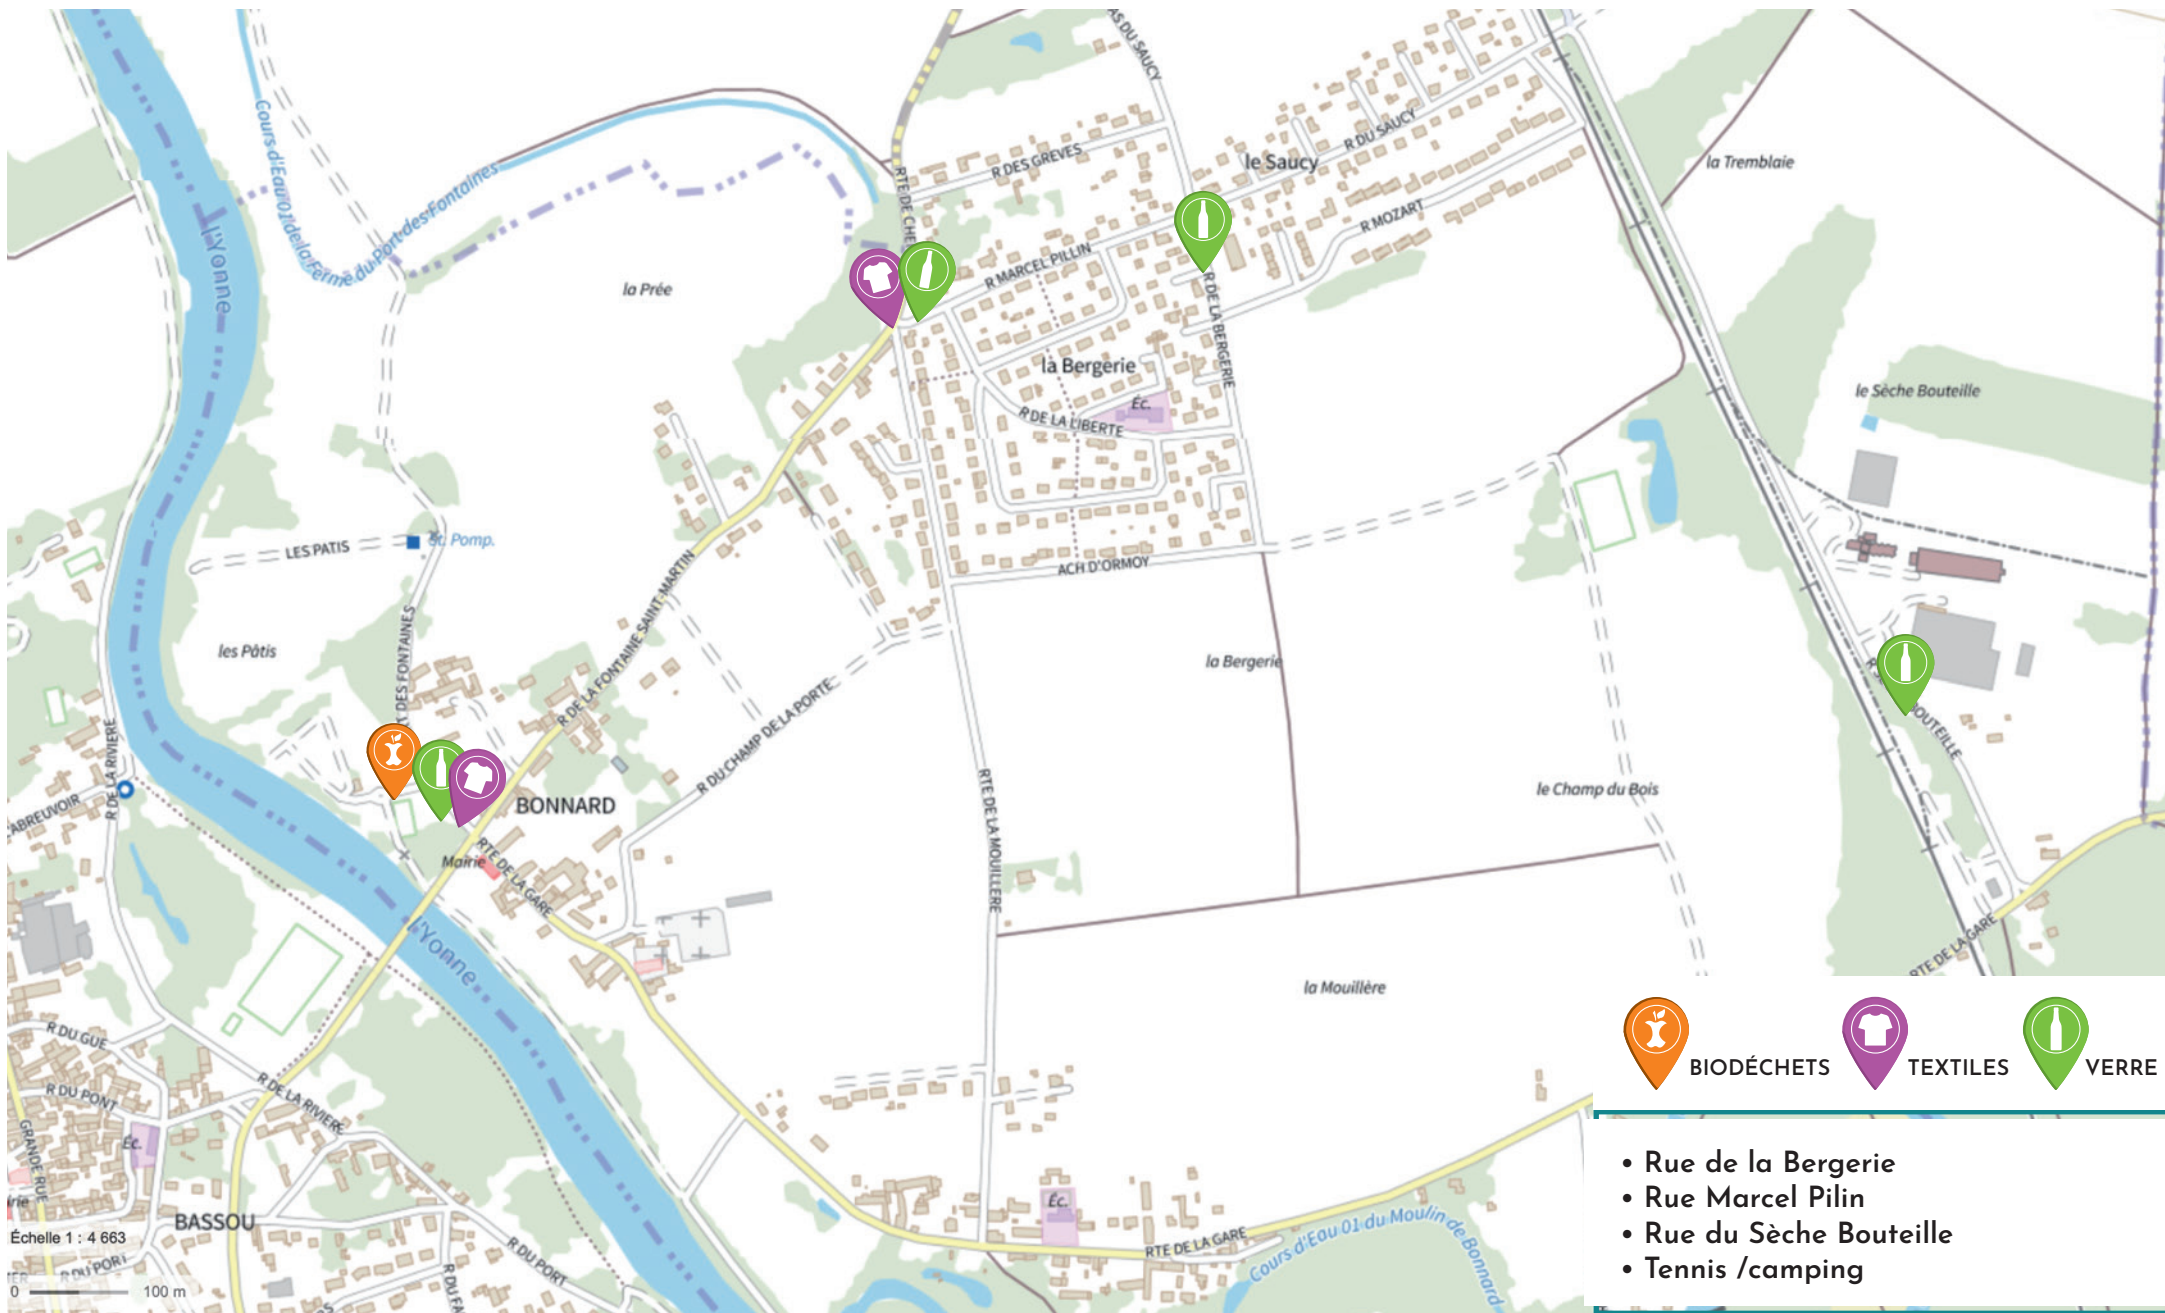

LES EMBALLAGES EN VERRE

LES DÉCHETS REFUSÉS

LES TEXTILES

UNE DEUXIÈME VIE POUR VOS TEXTILES

LES BIODÉCHETS

LES DÉCHETS REFUSÉS

- Restes de viande, poisson, fruits de mer
- Plantes malades ou montées en graines
- Bois traités
- Terre, gravier, cailloux
- Litières d'animaux, excréments

PREMIÈRE PHASE DE DÉPLOIEMENT :
BONNARD, CHENY ET MIGENNES
Réservé en priorité aux habitants d'immeubles
Autres communes : compostage individuel

BIODÉCHETS

TEXTILES

VERRE

- Rue de la Bergerie
- Rue Marcel Pilin
- Rue du Sèche Bouteille
- Tennis /camping